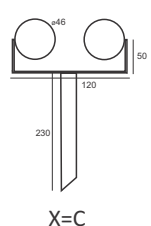

Iluminando o futuro

Projektor cilíndrico direcionável.
Tipos de fixação: espeto, base, canopla, pedestal.

Material: alumínio
Acabamento anodizado prata ou preto.
Drive: Externo (incluso)

- 6 ou 14W
Potência
- 85 - 275 Vca
50 / 60 Hz
Tensão de entrada
- 600 ou 1400 lm
Fluxo luminoso (mín.)
- IRC > 85

- IP 67
Grau de proteção
- 15°
32°
50°
120°
Ângulo de abertura
- 50.000 h
Vida útil

- (Quente, Neutro e Frio)
- Âmbar
- Vermelho
- Verde
- Azul

Ref: 84X1 (2x) 3W

Ref: 84X2 (2x) 7W