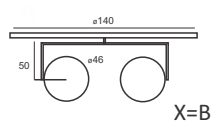

Iluminando o futuro

Projektor cilíndrico direcionável.
Tipos de fixação: espeto, base, canopla, pedestal.

Material: alumínio
Acabamento anodizado prata ou preto.
Drive: Externo (incluso)

- 6 ou 14W
Potência
- 85 - 275 Vca
50 / 60 Hz
Tensão de entrada
- 600 ou 1400 lm
Fluxo luminoso (mín.)
- IRC > 85

- IP 67
Grau de proteção
- 15°
32°
50°
120°
Ângulo de abertura
- 50.000 h
Vida útil

- (Quente, Neutro e Frio)
- Âmbar
- Vermelho
- Verde
- Azul

Ref: 84X1 (2x) 3W

Ref: 84X2 (2x) 7W