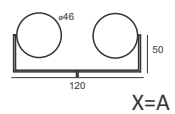

Iluminando o futuro

Projektor cilíndrico direcionável.
Tipos de fixação: espeto, base, canopla, pedestal.

Material: alumínio
Acabamento anodizado prata ou preto.
Drive: Externo (incluso)

- 6 ou 14W
Potência
- 85 - 275 Vca
50 / 60 Hz
Tensão de entrada
- 600 ou 1400 lm
Fluxo luminoso (mín.)
- IRC > 85

- IP 67
Grau de proteção
- 15°
32°
50°
120°
Ângulo de abertura
- 50.000 h
Vida útil

- (Quente, Neutro e Frio)
- Âmbar
- Vermelho
- Verde
- Azul

Ref: 84X1 (2x) 3W

Ref: 84X2 (2x) 7W