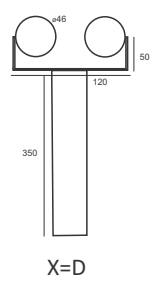

Iluminando o futuro

Projektor cilíndrico direcionável.
Tipos de fixação: espeto, base, canopla, pedestal.

Material: alumínio
Acabamento anodizado prata ou preto.
Drive: Externo (incluso)

- 6 ou 14W
Potência
- 85 - 275 Vca
50 / 60 Hz
Tensão de entrada
- 600 ou 1400 lm
Fluxo luminoso (mín.)
- IRC > 85

- IP 67
Grau de proteção
- 15°
32°
50°
120°
Ângulo de abertura
- 50.000 h
Vida útil

- (Quente, Neutro e Frio)
- Âmbar
- Vermelho
- Verde
- Azul

Ref: 84X1 (2x) 3W

Ref: 84X2 (2x) 7W